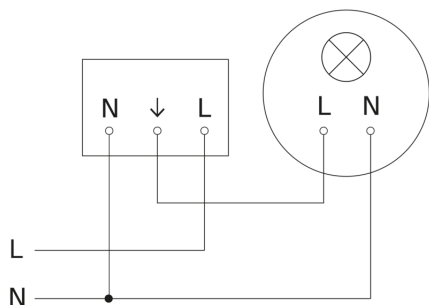

Sensore di movimento - Professional Line

IS 345

DALI-2 APC - tondo, incasso a soffitto

EAN 4007841 080655

Art. n. 080655

IS 345

DALI-2 APC - tondo, incasso a soffitto
EAN 4007841 080655
Art. n. 080655

Schema elettrico Master

Schema elettrico Master-Slave collegamento in rete